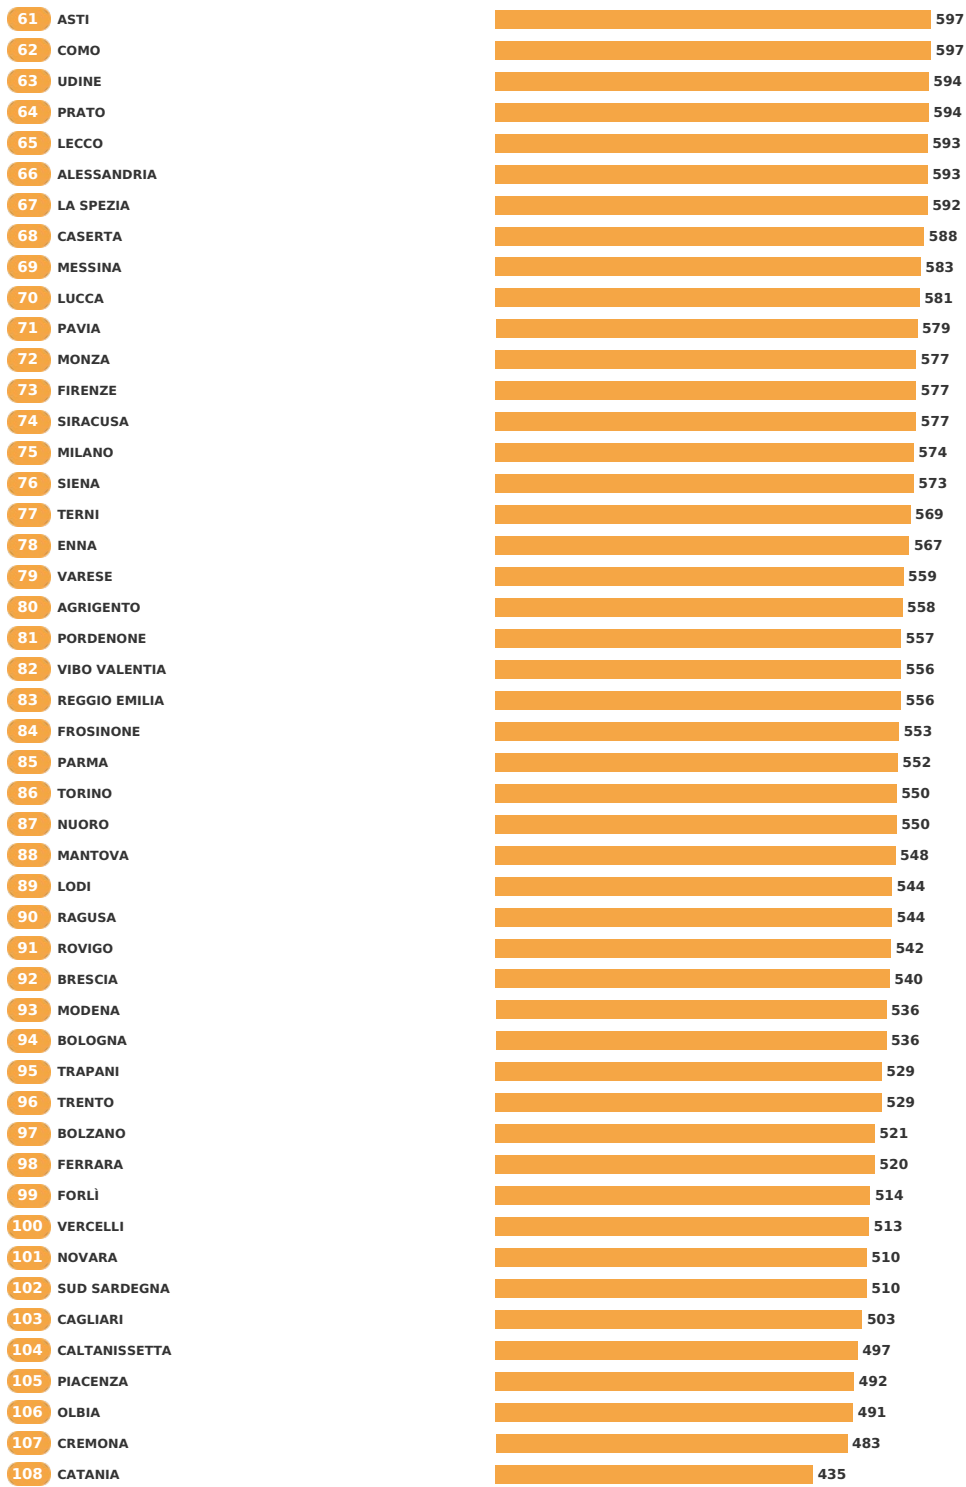

BarChart

BarChart

Scegli misura - Names
Pos Indice Vivibilita