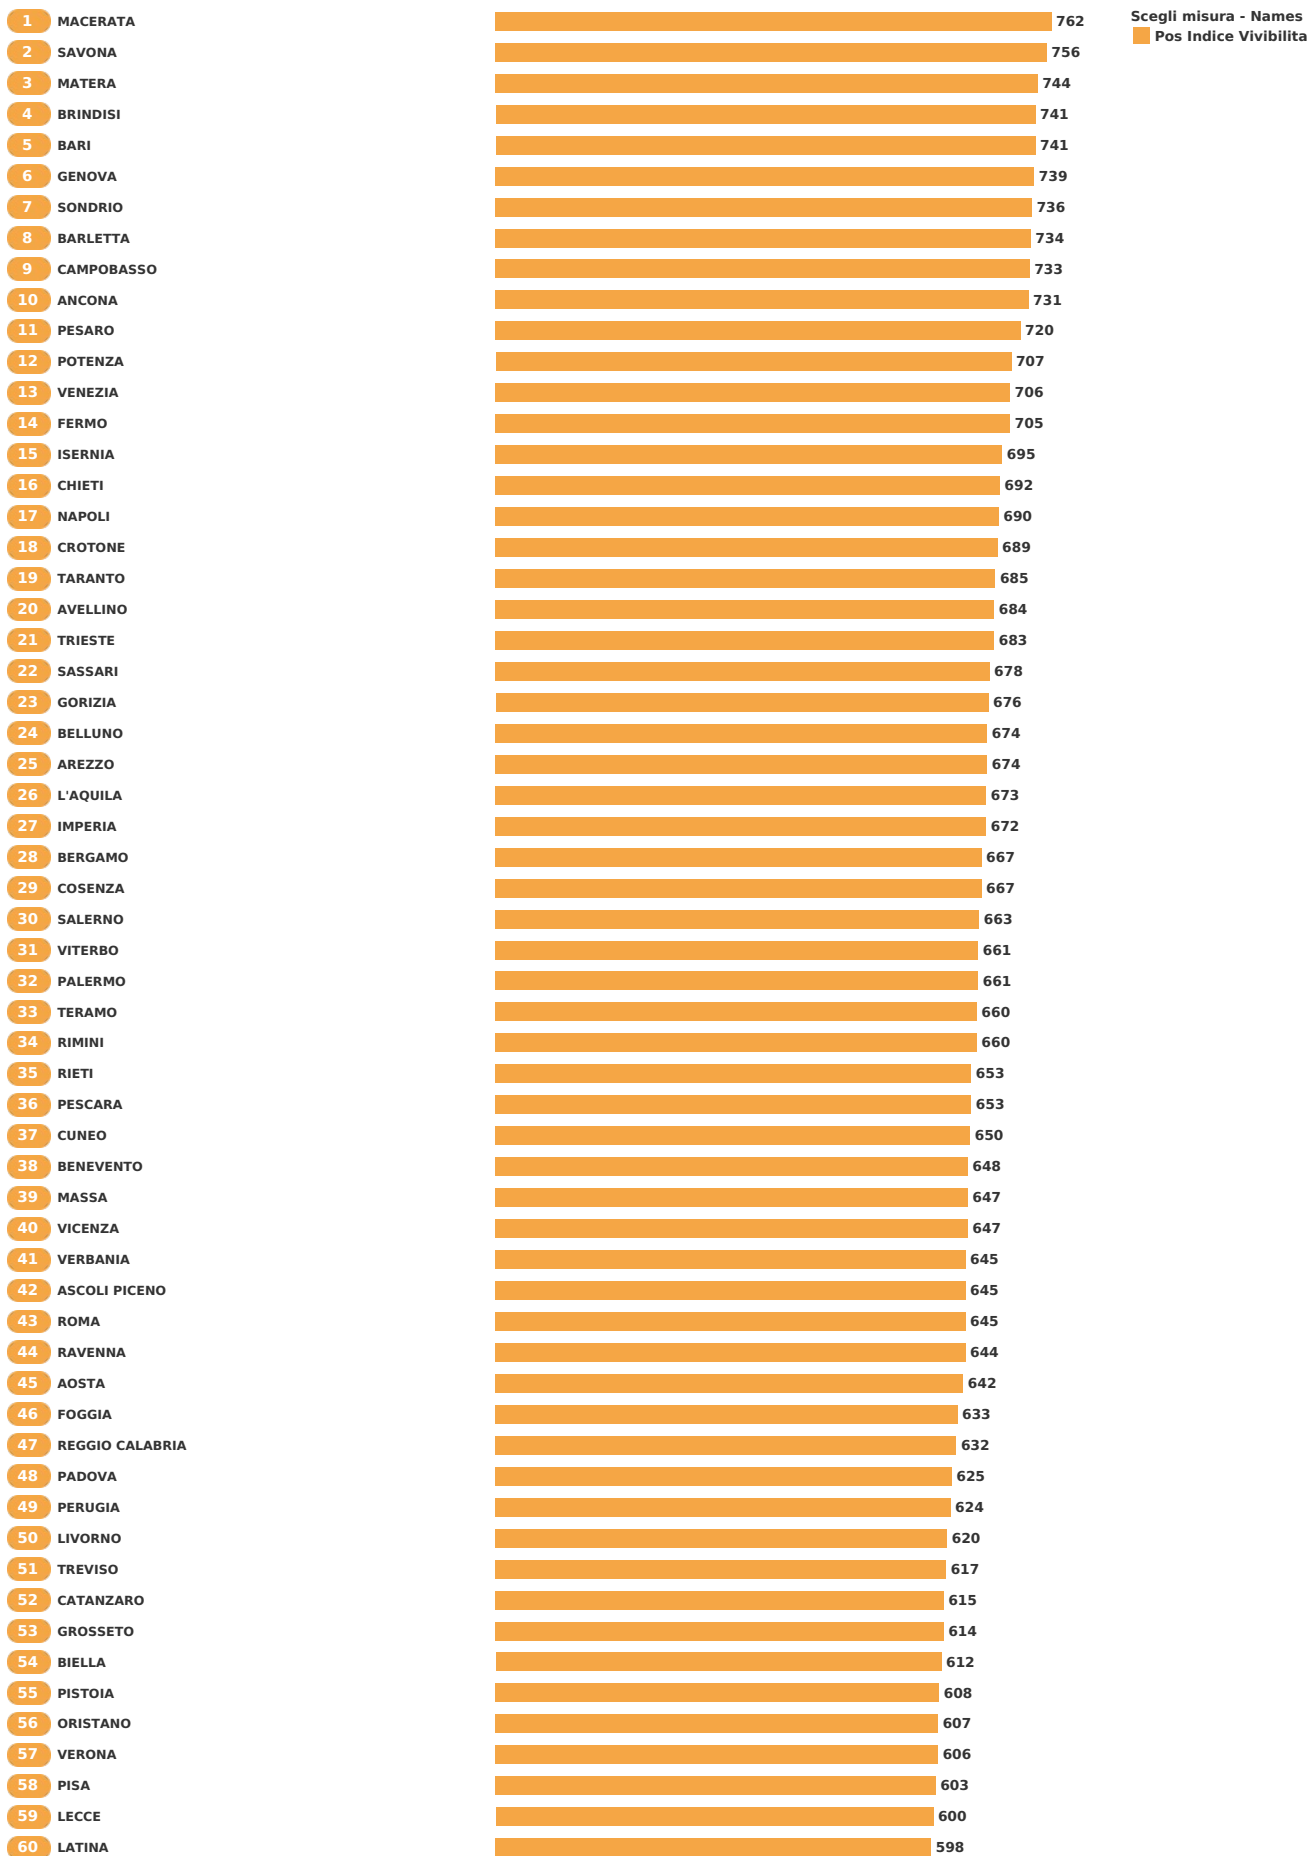

BarChart

BarChart

Scegli misura - Names
Pos Indice Vivibilita